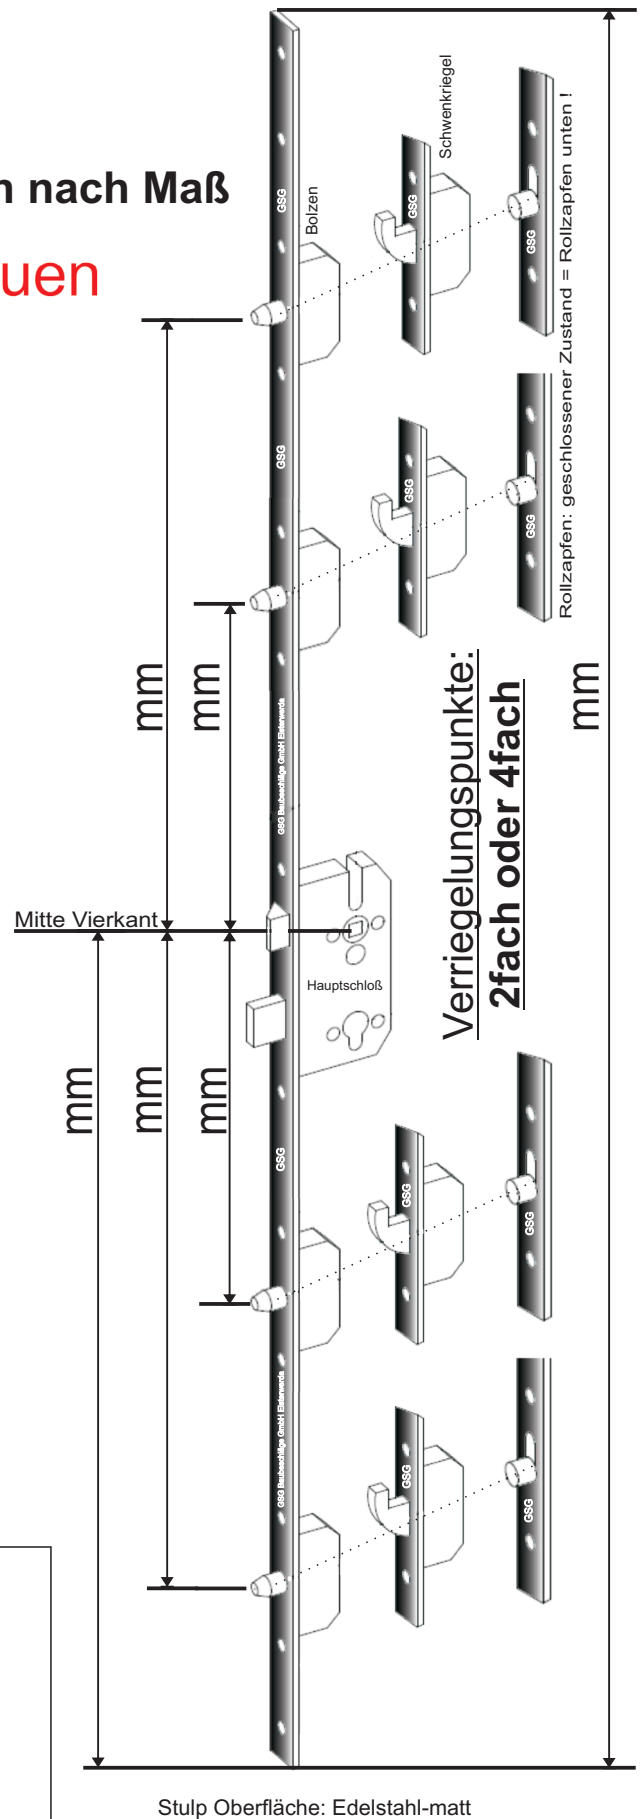

Wir liefern Mehrfachverriegelungen nach Maß
messen - bestellen - einbauen

Stückzahl: _____

Dornmaß: _____ mm
(Stulp - Vorderseite / Mitte Nuß)

Entfernung: _____ mm
(Mitte Nuß / Mitte Zylinder-Schließkern)

Art des Stulpes:

Flachstulp - Breite: _____ mm

U-Profilstulp - Breite: _____ mm
(6 mm hoch)

Nuß - Vierkant: _____ mm

Verriegelungspunkte:
2fach oder 4fach
(äußer Hauptschloß)

Bolzenriegel: _____

Schwenkriegel: _____

Rollzapfen: _____

Bolzen / Rollzapfen: _____

Stempel / Absender / Ansprechpartner

Bolzenriegel

Kastenhöhe: 120,5 mm
 Kastentiefe: 43,0 mm
 Bolzen - Durchmesser: 11,0 mm
 Bolzen - Länge: 20,0 mm

Schwenkriegel

Kastenhöhe: 120,5 mm
 Kastentiefe: 43,0 mm
 Riegelausschluss: 20,0 mm
 Riegelstärke: 8,0 mm

Rollzapfen

Durchmesser: 11,0 mm
 Höhe: 8,0 mm