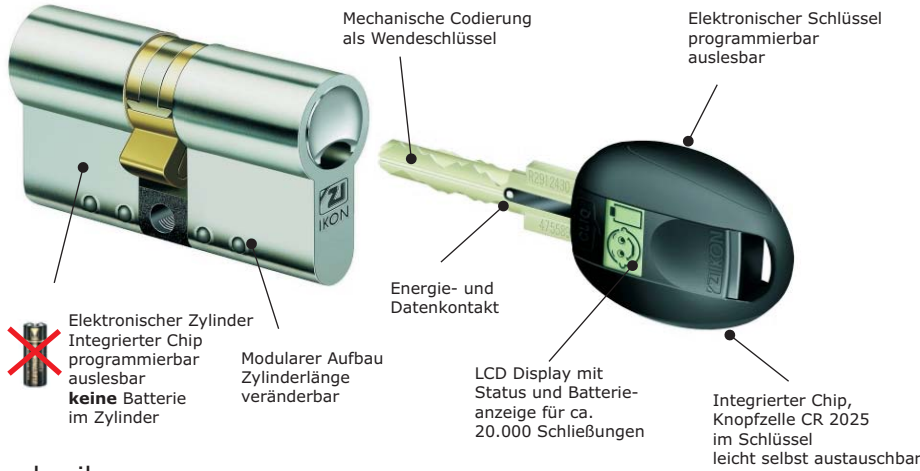

System Verso CliQ für neue Schließanlagen

Geeignet für elektronische Schließanlagen

Mit Sicherungskarte.

Beschreibung:

VERSO CLIQ von IKON ist ein neuartiges Schließsystem.

Es vereint die jeweiligen Leistungsmerkmale von Elektronik und Mechanik in sich.

Es ist die erste intelligente, kabellose Verschluss-technik. Mit CLIQ können Sie diversen Personen unterschiedliche Berechtigungen zum Öffnen einzelner Türen zuweisen. Darüber hinaus können Sie problemlos die Zutrittsrechte zu dieser oder jeder anderen Tür innerhalb Ihres Schließsystems ändern. Das bedeutet, Sie können kontrollieren, wo und wann Ihre Schlüssel benutzt werden.

Hochentwickelte Elektronik ist kombiniert mit einer neuartigen Datenverschlüsselung und einem höchst sicheren mechanischen Schließzylindersystem. Es wird weder eine externe Verkabelung noch eine Verbindung zum Netzwerk benötigt.

Mit dem Programmierschlüssel und der Software werden die Zylinder programmiert. Der Programmierschlüssel ist sowohl Sicherheits-Identmittel als auch Informationsträger in einem. Die Informationen werden über ein handliches Programmiergerät auf die Schlüssel übertragen.