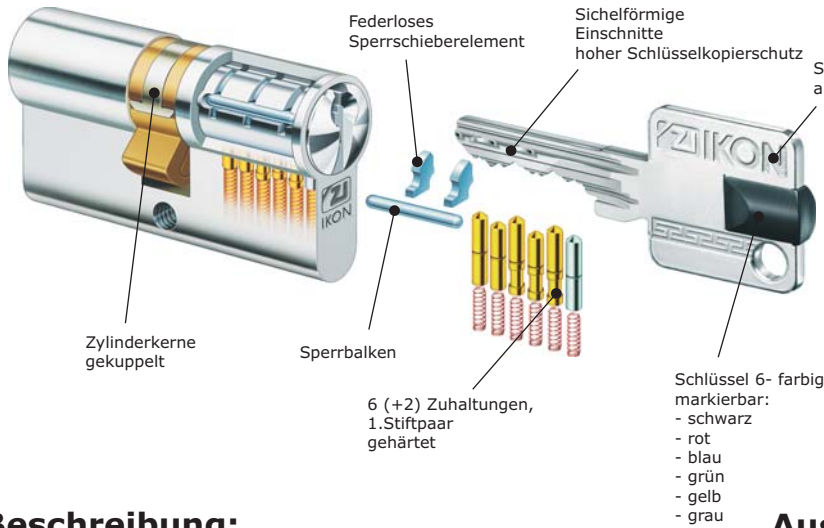

System SK 6 MULTIPROFIL für Schließanlagen

Geeignet für
Generalhauptschlüsselanlagen
Hauptschlüsselanlagen
Kombinierte Hauptschlüssel- Zentralschloßanlagen
Zentralschloßanlagen mit übergeordnetem Hauptschlüssel
Zentralschloßanlagen

Mit Sicherungskarte.

Beschreibung:

Hochwertiges Profil der Sonderklasse SK 6 mit 6 aktiv wirkenden, gefederten Stiftzuhaltungen. An den Längsseiten des Schlüssels sind beid- bzw. einseitig sichelförmige Einschnitte eingefräst. Diese Codierung wird im Zylinder durch 2 federlose Sperrschieberelemente abgefragt. Fehlende Einschnitte am Schlüssel führen zum Blockieren des Schliessvorgangs. Diese Art der seitlichen Schlüsselprofilkontrolle führt im Vergleich zu herkömmlichen Schlüsselprofilen zu einer wesentlich höheren Nachschliess- und Aufsperrersicherheit. Die komplexe Form des Schlüssels erschwert ein illegales Kopieren des Schlüssels durch einschlägige Methoden in hohem Masse.

Ausstattung:

6 (+2) gefederte Stiftzuhaltungen nach DIN EN 1303 bzw. DIN 18252 = Nachschliess-Sicherheit.
Parazentrische Schlüsselprofile mit sichelförmigen Einschnitten, kontrolliert durch 2 Sperrschieberelemente und 1 Sperrbalken = Aufsperrersicherheit
Geschütztes Schlüsselprofil mit Sicherungskarte = Schlüssel-Sicherheit.
DIN EN 1303/2005, Verschluss sicherheitsklasse 6
DIN EN 1303/2005, Angriffwiderstandsklasse 0
optional mit Ziehschutz Klasse 2
Optional DIN geprüft Klasse 82, mit Anbohrschutz wahlweise mit Ziehschutz
Optional VdS Anerkennung Klasse B mit Anbohrschutz, wahlweise mit Ziehschutz
Sehr hoher Schutz gegen Picking und Schlüssel-Schlagtechnik durch spezielle Profilausführung Stiftkombination und zusätzliche Sperrabtastung

Schlüssel mit kombinierter Metall-/ Kunststoffreide, wahlweise in den Farben: schwarz (Standardfarbe), rot, blau, gelb, grün und grau. Werden keine Angaben gemacht, wird schwarz geliefert.

Doppelzylinder, beidseitig schließbar
wahlweise mit Gefahrenfunktion GE=BS: schließbar bei innen steckendem Schlüssel.