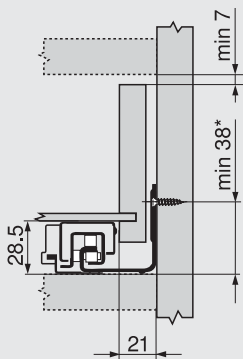

Seitenstabilisierungs-Set

- Kompatibel mit MOVENTO mit BLUMOTION und MOVENTO mit TIP-ON
- Zum Ablängen
- Passend bis Korpusbreite KB 1400 mm
- Material: Kunststoff, RAL 7037 Staubgrau

Nennlänge NL	Art.-Nr.
Bis 400 mm	ZS7.400MU
Bis 600 mm	ZS7.600MU
Bis 750 mm	ZS7.750MU

Zuschnitt

- | | |
|---|--------------------------------|
| 1 | Lichte Korpusweite LW - 295 mm |
| 2 | Nennlänge NL + 10 mm |

Planung

Platzbedarf im Korpus

* Siehe Befestigung der Korpus-schienen

Schubkasten

SKL Schubkastenlänge
 NL Nennlänge
 * Zusätzlich + 12 mm mit
 Seitenstabilisierung