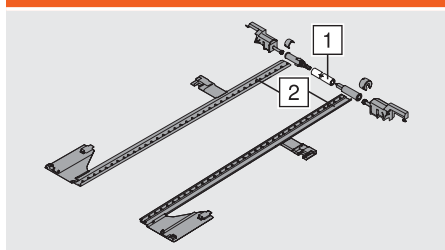

Seitenstabilisierungs-Set

- Kompatibel mit MOVENTO mit BLUMOTION und MOVENTO mit TIP-ON
- Zum Ablängen
- Passend bis Korpusbreite KB 1400 mm
- Material: Kunststoff, RAL 7037 Staubgrau

Nennlänge NL	Art.-Nr.
Bis 400 mm	ZS7.400MU
Bis 600 mm	ZS7.600MU
Bis 750 mm	ZS7.750MU

Zuschnitt

- | | |
|---|--------------------------------|
| 1 | Lichte Korpusweite LW - 295 mm |
| 2 | Nennlänge NL + 10 mm |

Planung

Platzbedarf im Korpus

* Siehe Befestigung der Korpus-schienen

Schubkasten

SKL Schubkastenlänge
 NL Nennlänge
 * Zusätzlich + 12 mm mit
 Seitenstabilisierung