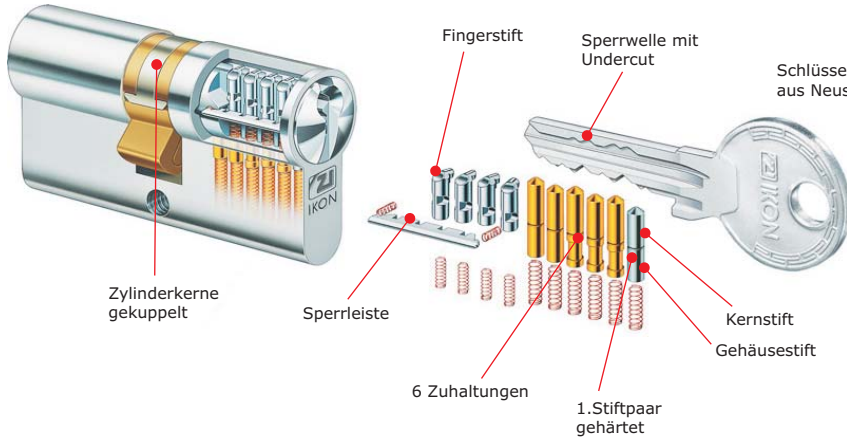

System SK6 SPERRWELLE Undercut für Schließanlagen

Schlüssel aus Neusilber

Geeignet für große und größte Generalhauptschließanlagen
Hauptschließanlagen
Kombinierte Hauptschlüssel- Zentralschloßanlagen

Mit Sicherungskarte.

Beschreibung:

An den Längsseiten des Schlüssels ist eine zusätzliche Codierung, die Sperrwelle eingefräst. Diese Codierung wird im Schließzylinder durch spezielle, gefederte Zuhaltungen abgefragt. Fehlende oder falsche Codierungen am Schlüssel blockieren den Schließvorgang bei Schließversuchen.

Die Forderung nach technischem Kopierschutz des Schlüssels sowie Nachschleiß- und Aufsperrersicherheit werden mit dem Sperrwellenprofil in einem sehr hohen Maße erfüllt. Der zusätzlich im Profil angebrachte Hinterschnitt "Undercut" dient der exakten Abtastung der Fingerstifte und sorgt zudem für eine sehr komplexe Form des Schlüssels mit hohem Schlüsselkopierschutz.

Ausstattung:

10 (6+4) gefederte, aktiv wirkende Zuhaltungen nach DIN EN 1303 bzw. DIN 18252 = Nachschliess-Sicherheit.

Parazentrisches Schlüsselprofil mit zusätzlicher Sperrwellencodierung und Undercut = Aufsperrersicherheit